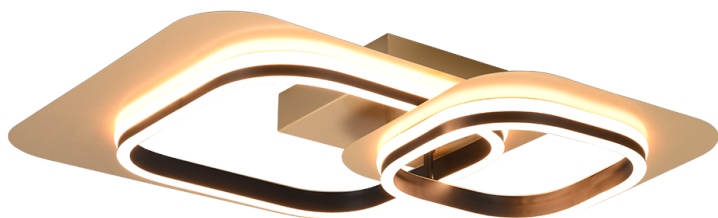

Kattovalaisin

LUGO – 642910280

incl. 1x SMD, 28W · 1x 3400lm, 3000K

- Himmennettävä kytkimellä
- Kattoasennus
- Ei sovellu käytettäväksi ulkoisen himmentimen kanssa
- IP20

Materiaalirakenne

Metalli · Musta-kulta

Tuotteiden mitat

Leveys: 52cm
Korkeus: 10cm
Syvyys: 54cm
Paino: 1,67kg

Tuki ja lataukset Links

[Käyttöohjeet](#)

[Piirustus](#)

[Vaatimustenmukaisuustodistus](#)

[s](#)

[Turvallisuusohjeet](#)